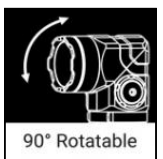

Rain resistant

Powerful LED light
500 lumens

90° Rotatable

Strong magnet

Handheld lamp

Outdoors

Ideal for sports

Sandberg Headlamp 500 Duo is je flexibele metgezel in het donker. De draaibare kop van de lamp maakt het mogelijk om hem zowel als hoofdlamp als zaklamp te gebruiken – perfect wanneer je beide handen vrij wilt hebben en een handlichtbron nodig hebt. Met een oplaadbare batterij en een heldere 500 Lumen LED-verlichting heb je altijd betrouwbare verlichting binnen handbereik. De lamp heeft 5 lichtstanden en de optie voor rood licht, terwijl de lichte hoofdband zorgt voor een comfortabele pasvorm tijdens langdurig gebruik. De waterbestendige IP44-constructie maakt het perfect voor buitenwerk, kamperen of hardlopen in lichte regen. Laad hem op via USB en wees klaar voor elk avontuur.

Meer informatie:

www.sandberg.world

Sandberg Headlamp 500 Duo

Specificaties

Battery capacity: 700 mAh (2.59 Wh)
Battery type: Lithium-ion, cell type: 16340 (UN3481)
USB-C input: 5V/1A (by included USB-A to USB-C cable only)
Running time: 1 to 13 hours (depending on light mode)
Charging time: 1 hour (5W)
Light intensity: 500 lumens (Strongest)
Light intensity: 25 lumens (Lowest)
6 light modes: Strong, stronger, low, red light, red light strobe, white light strobe
Light range up to 100 meters
Water resistant: IP44
Head rotation 180 degrees.
Aluminum body
Magnetic bottom piece

Verpakkingsinformatie

1 Sandberg Headlamp 500 Duo
1 USB-A to USB-C charge cable 50cm
1 Headband
1 Quick guide
1 GPSR Safety guide

Snelle gids: <https://sandberg.world/mt/manual/421-35>

Afmetingen

	Product	Verpakking
Hoogte (cm)	2,30	9,50
Breedte (cm)	8,74	6,50
Diepte (cm)	2,25	4,20
Gewicht (g)	105,00	210,00